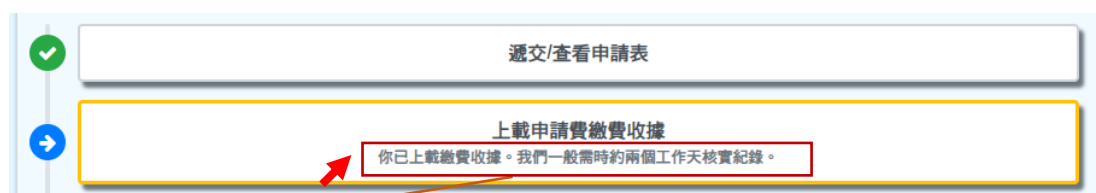

「VTC 中六入學申請平台」使用簡介

<https://s6portal.vtc.edu.hk/>

(中六學生)全日制學士學位、高級文憑、基礎課程文憑、職專文憑、文憑課程 (2023/24 年度入學)

VTC 中六入學申請平台

如欲報讀其他課程，請使用桌上電腦透過「[VTC 網上入學申請系統](#)」遞交申請。

新申請人(從未遞交入學申請)的申請方法

步驟 9. 上載申請費繳費收據副本 (經 信用卡 或 轉數快 繳費，請略過本步驟)