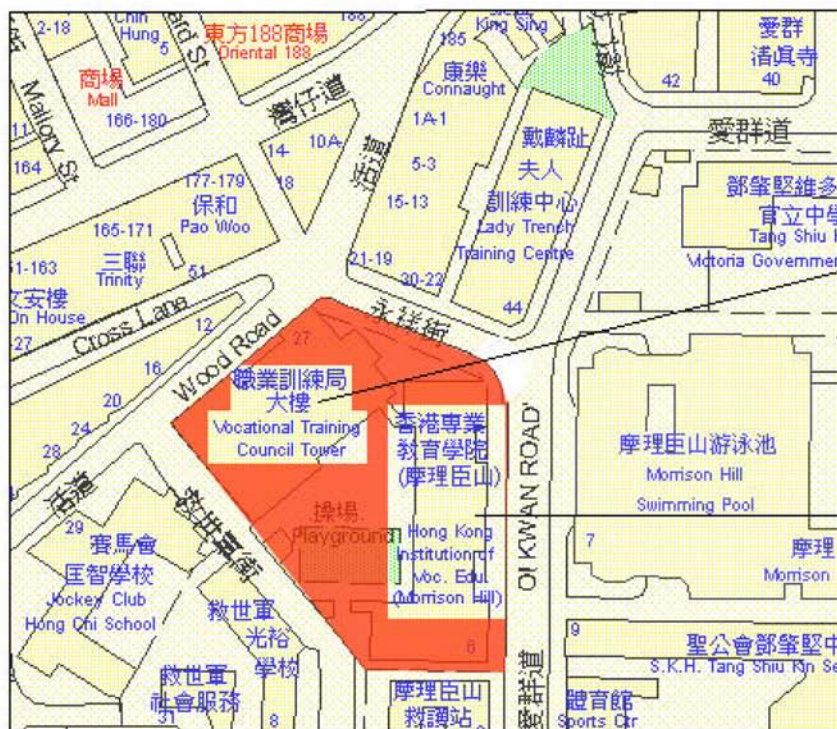

# 職業訓練局大樓 及 香港專業教育學院(摩理臣山)

職業訓練局大樓  
香港灣仔活道 27 號

香港專業教育學院(摩理臣山)  
香港灣仔愛群道 6 號